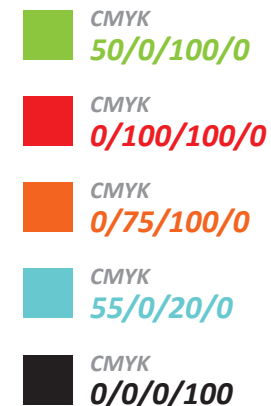

DIZAJN MANUÁL

ŠKŔLSKÝ
PROGRAM 
OVOCIE ZELENINA MLIEKO

LOGOTYP / primárne zobrazenie (horizontálne)

- symbolizuje a prezenutje podstatu značky
jeho správne používanie je dôležité pre profesionálny vzhľad

Nie je dovolené meniť font, alebo akokoľvek deformovať nápis **ŠKOLSKÝ PROGRAM**
OVOCIE ZELENINA MLIEKO v logu.

Ochranná zóna:

Minimálna ochranná zóna značky (vyznačená červeným rámečkom) sa rovná výške písma S. Do tejto zóny by nemal zasahovať výrazný grafický prvok na ploche väčšej ako 10% celkovej plochy ochrannej zóny.

FAREBNOSŤ ZNAČKY

Školský program sa vyobrazuje výhradne ako plnofarebný. Výnimočne, ak to nie je z objektívnych dôvodov možné alebo vhodné, možno od farebného vyobrazenia upustiť.

Použité farby:

JEDNOFAREBNÁ VERZIA